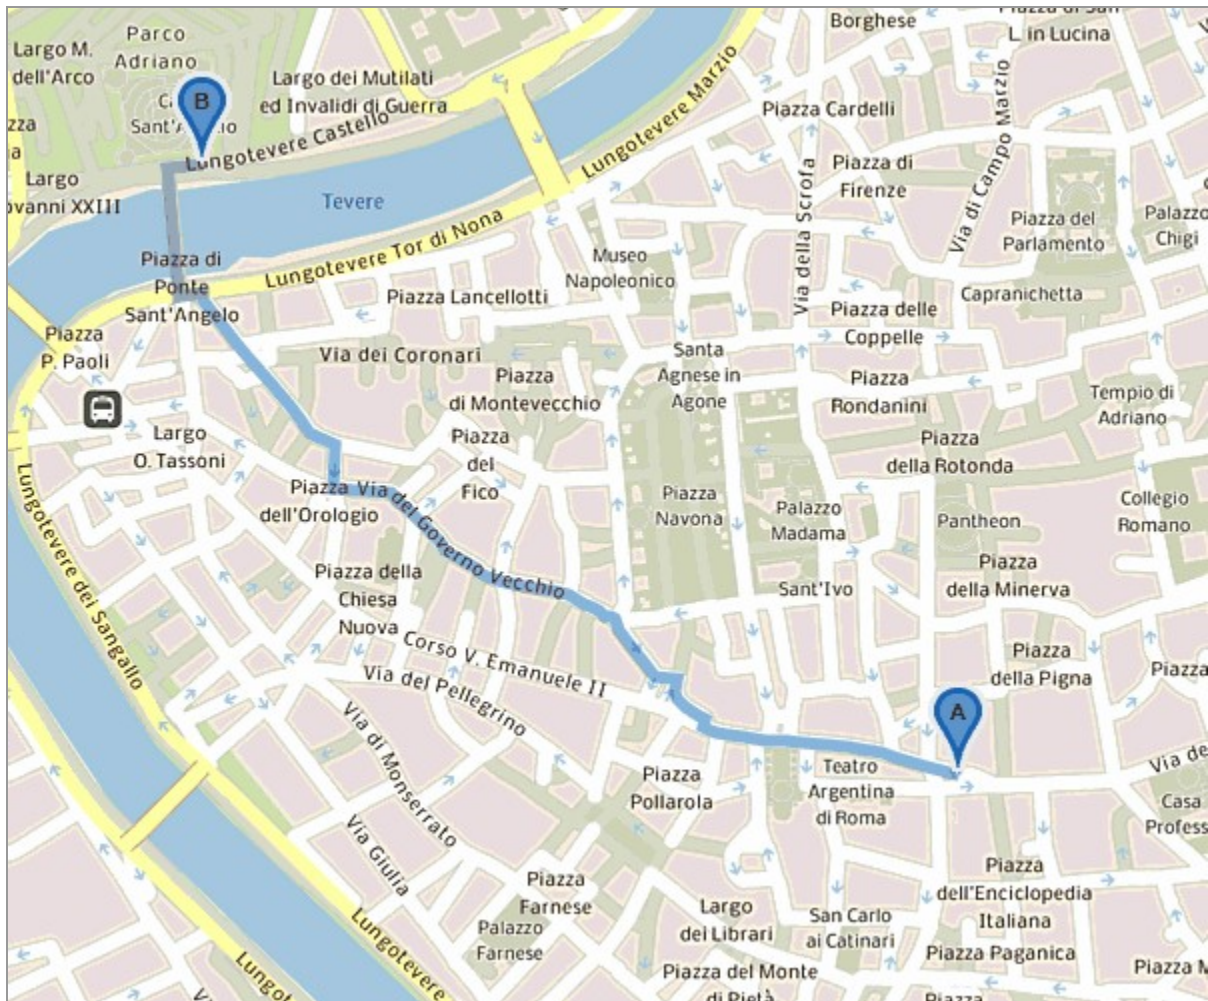

Indicazioni stradali

A Largo di Torre Argentina, 11
00186 Roma (RM)

B Castel Sant'Angelo
Roma (RM)

Note

Inserisci qui le tue note

Riepilogo: 1,32 km - 15 min

A Partenza: Roma

	1 . Parti da Largo di Torre Argentina/Corso Vittorio Emanuele II verso Piazza di San Pantaleo	354 m
	2 . Gira a destra in Piazza di San Pantaleo	34 m
	3 . Gira a destra in Via di San Pantaleo	79 m
	4 . Gira a sinistra in Piazza di Pasquino	30 m
	5 . Continua in Via del Governo Vecchio	334 m
	6 . Gira a destra in Via degli Orsini	49 m
	7 . Gira a sinistra in Via di Monte Giordano	48 m
	8 . Continua in Via di Panico/Piazza dei Coronari	183 m
	9 . Gira a sinistra in Piazza di Ponte Sant'Angelo	27 m
	10 . Gira a destra in Ponte Sant'Angelo	144 m
	11 . Gira a destra in Lungotevere Castello	41 m
	12 . Arrivo: Lungotevere Castello	